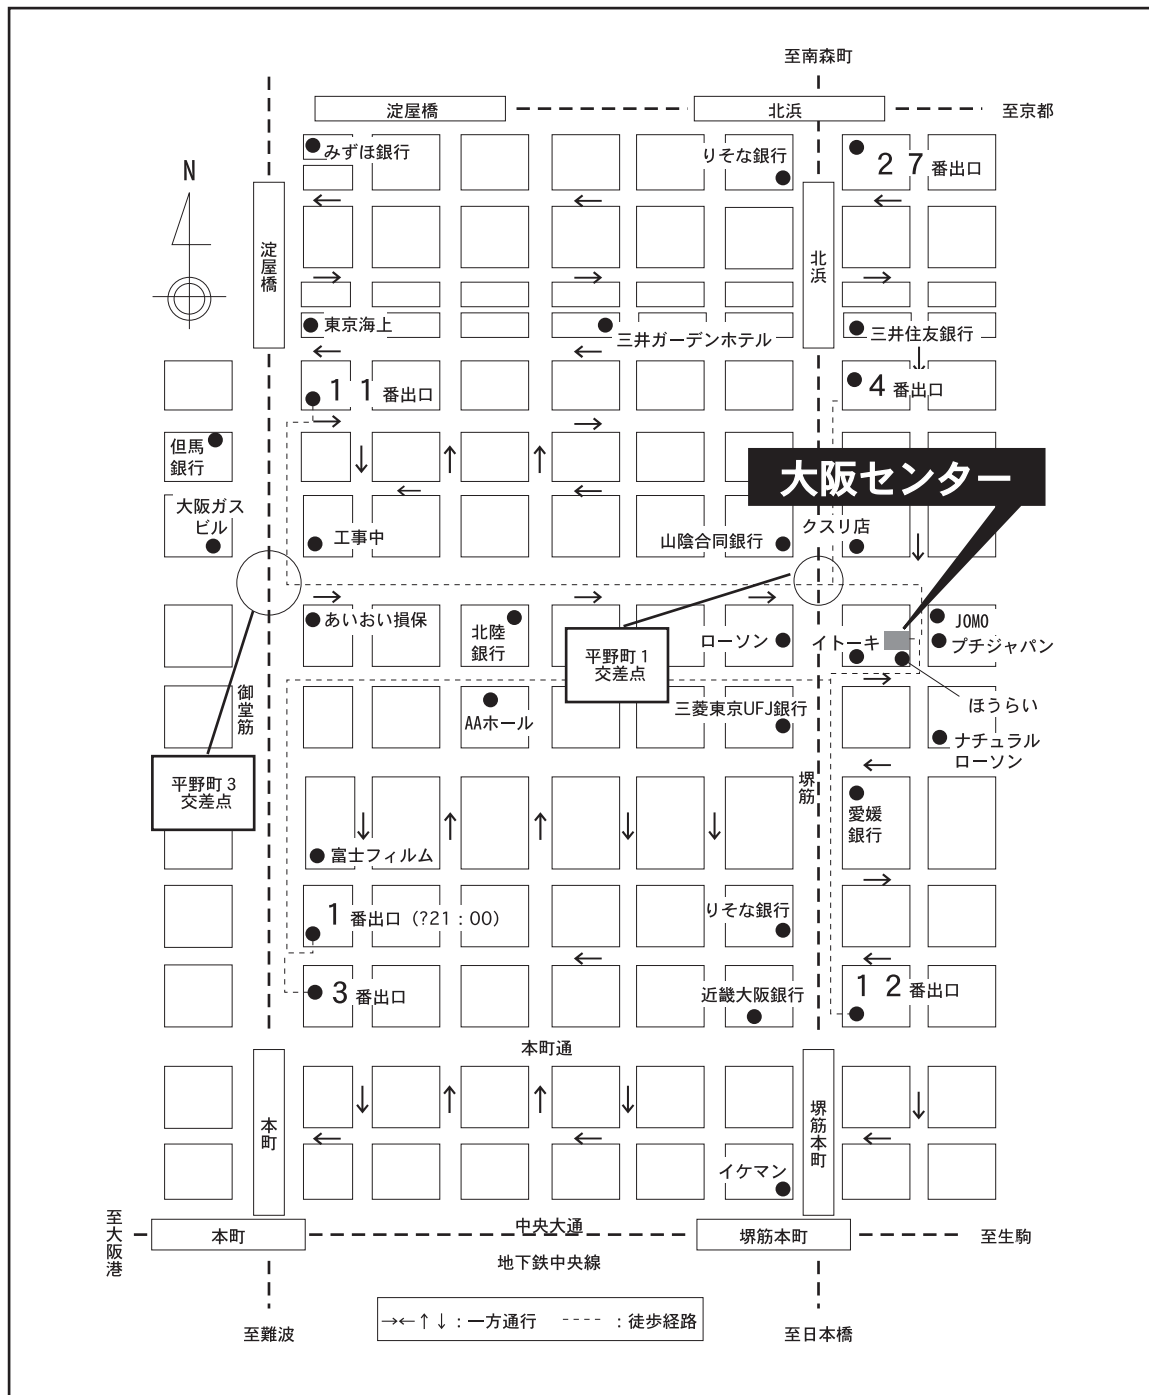

# ランドマークワールドワイド大阪センター案内図

交通：地下鉄堺筋線	北浜駅	4番出口より徒歩	5分
地下鉄堺筋線、中央線	堺筋本町駅	12番出口より徒歩	7分
京阪本線	北浜駅、淀屋橋駅	27番出口より徒歩	13分
地下鉄御堂筋線	淀屋橋駅	11番出口より徒歩	15分
地下鉄御堂筋線、中央線	本町駅	1番出口より徒歩	15分
地下鉄御堂筋線、中央線	本町駅	3番出口より徒歩	16分

## ランドマークワールドワイド 大阪センター

〒541-0047 大阪市中央区淡路町1-6-2 TNJ大阪ビル2,3階  
PHONE 06-6202-9711