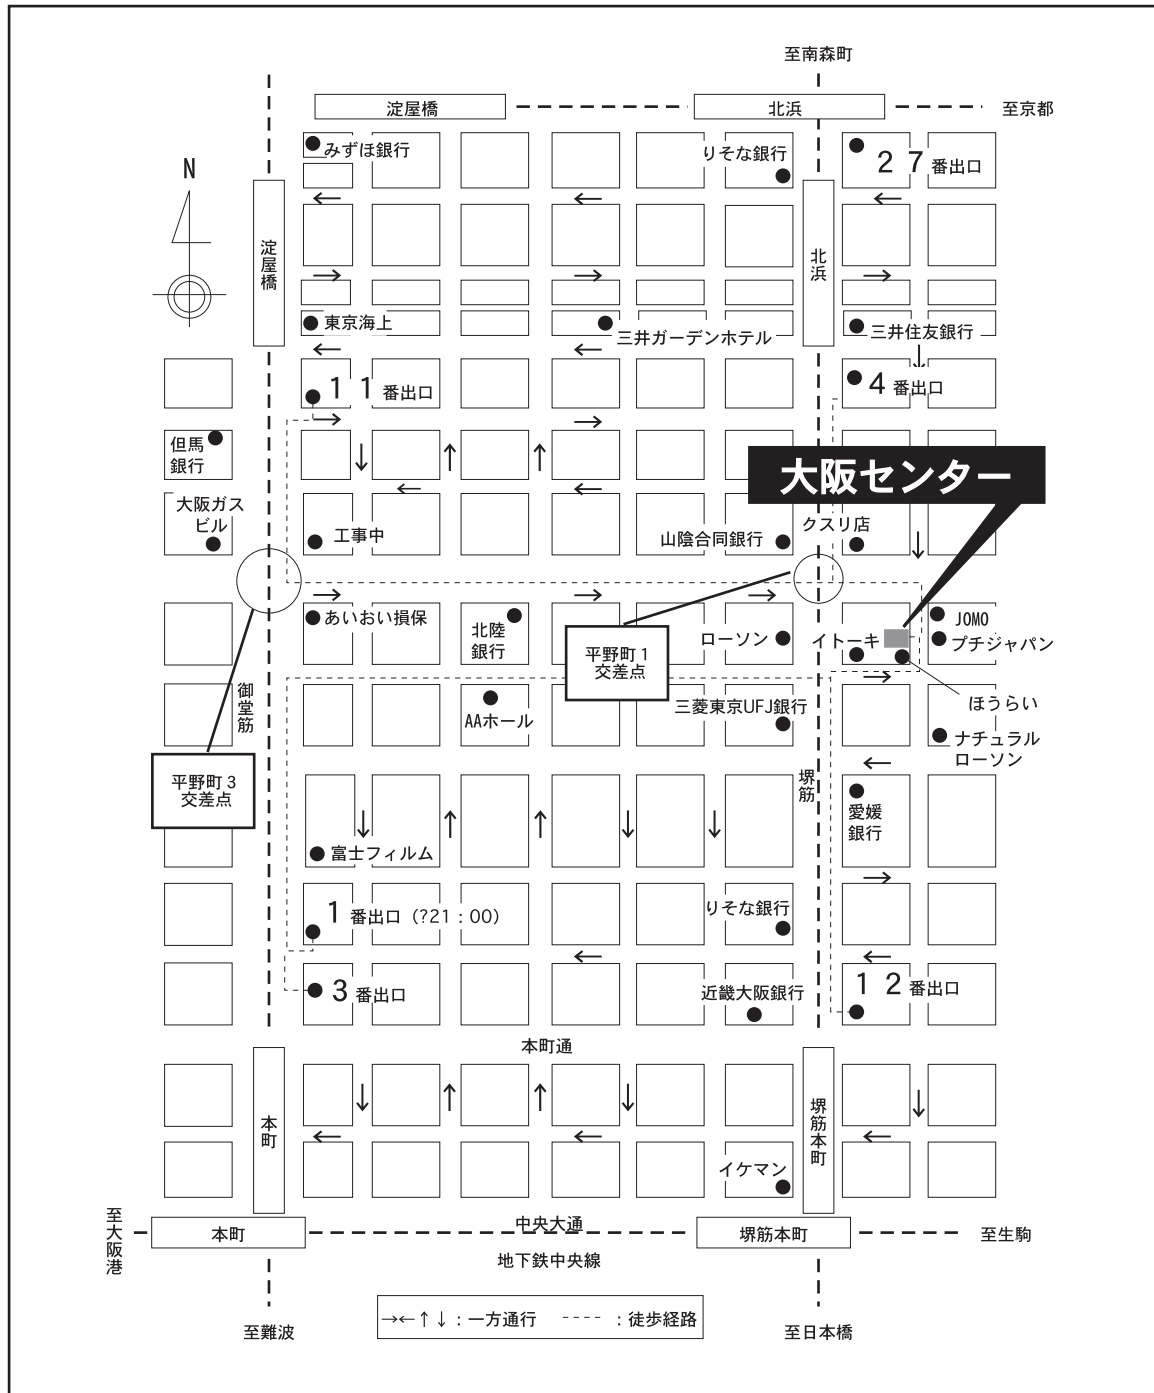

ランドマークエデュケーション大阪センター案内図

交通：地下鉄堺筋線	北浜駅	4番出口より徒歩	5分
地下鉄堺筋線、中央線	堺筋本町駅	12番出口より徒歩	7分
京阪本線	北浜駅、淀屋橋駅	27番出口より徒歩	13分
地下鉄御堂筋線	淀屋橋駅	11番出口より徒歩	15分
地下鉄御堂筋線、中央線	本町駅	1番出口より徒歩	15分
地下鉄御堂筋線、中央線	本町駅	3番出口より徒歩	16分

ランドマーク エデュケーション 大阪センター
 〒541-0047 大阪市中央区淡路町1-6-2 TNJ大阪ビル2,3階
 PHONE 06-6202-9711